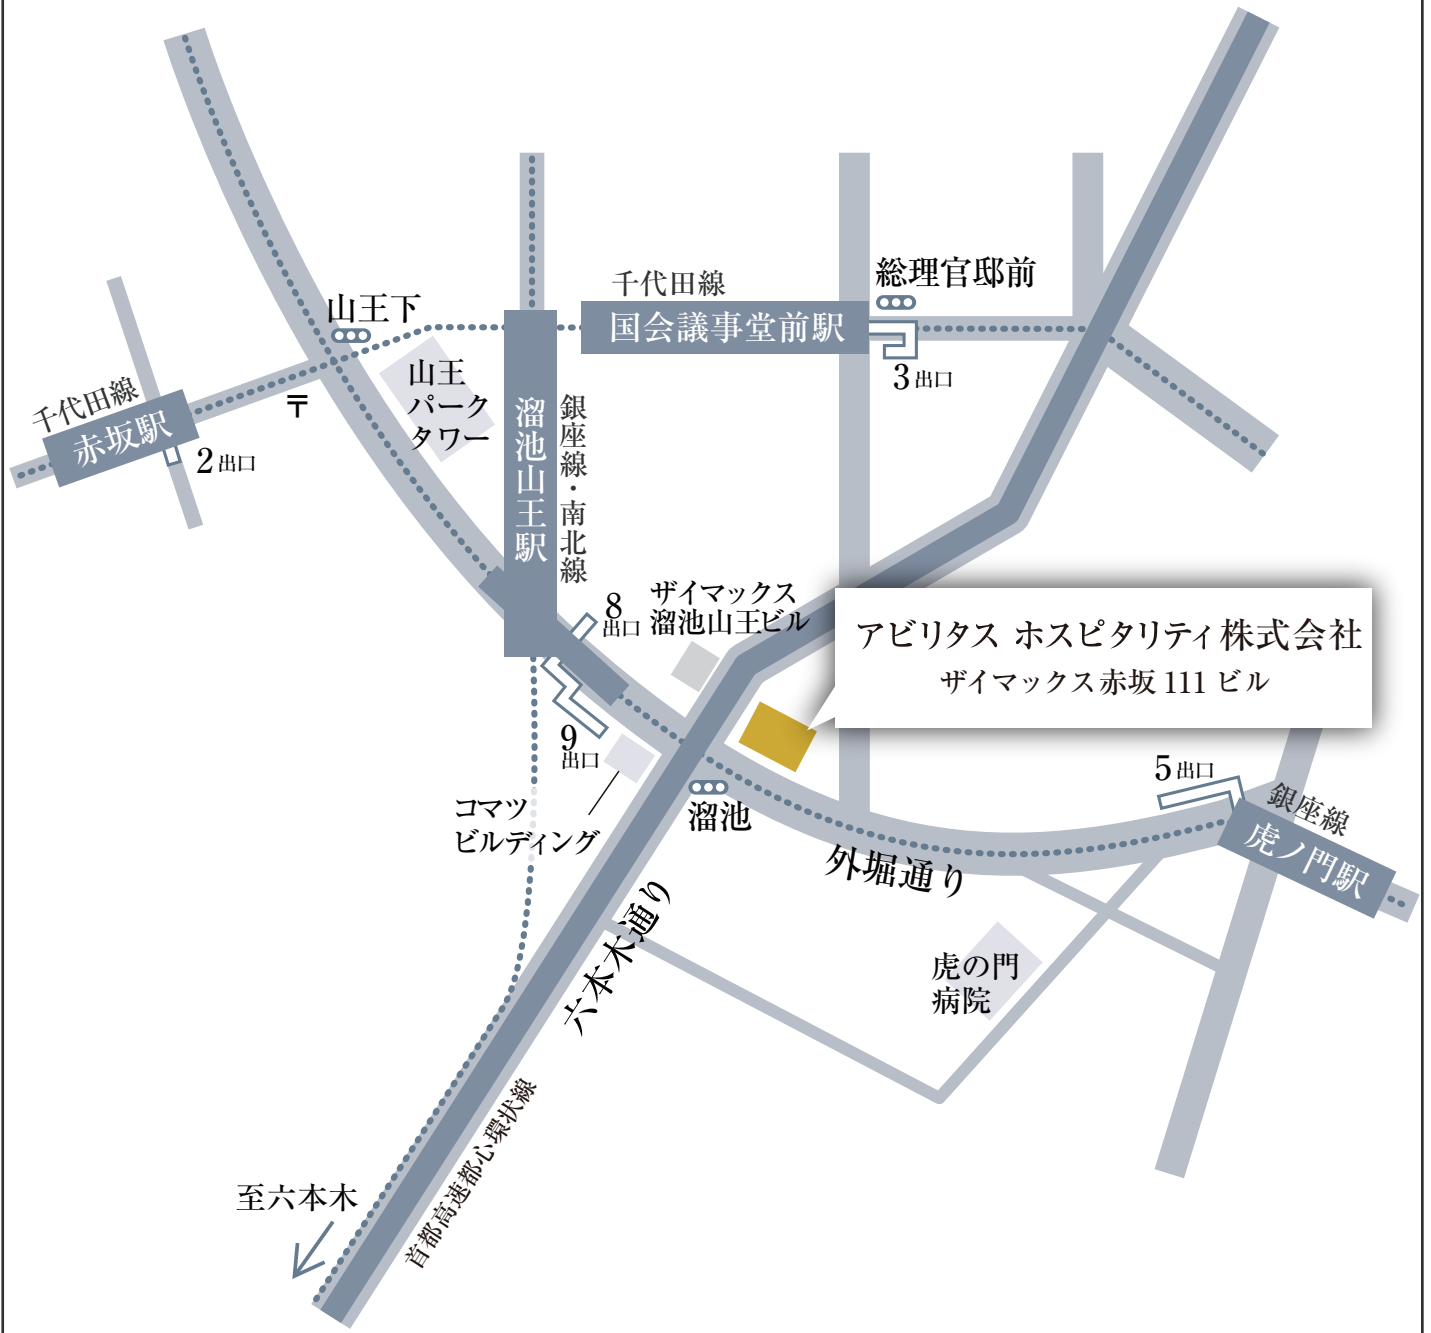

## アクセスのご案内

- ・東京メトロ銀座線・南北線「溜池山王駅」8番または9番出口より徒歩2分
- ・東京メトロ千代田線・丸ノ内線「国会議事堂前駅」3番出口より徒歩6分
- ・東京メトロ銀座線「虎ノ門駅」5番出口より徒歩7分